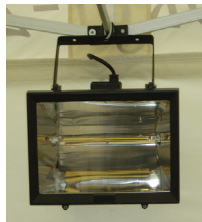

# Smoker-Zelt

**Lassen Sie Ihre Gäste nicht im Regen stehen**

Die Smoker-Zelte verfügen über einen Rauchabzug, welcher auch als praktisches Belüftungssystem dient. Das Dach ist aus 100% wasserdichtem, UV-beständigem und schwer entflammbarem Material.

## Verfügbar in 4 Version:

Version Standard, Aluminiumstruktur 30 x 30 mm, Dach Polyester 250C, kostengünstige Version für schnelle Tageseinsätze  
 Version Classic Serie 30, Aluminiumstruktur 30 x 30 mm, Dach Polyester 250 D, Leichtgewicht für schnelle und kurzfristige Tageseinsätze  
 Version Classic Serie 40, Aluminiumstruktur 40 x 40 mm, Dach Polyester 500D, Mittelgewicht für häufige und mehrtägige Einsätze  
 Version Luxus Serie 50/6, Aluminiumstruktur 50 mm, 6-Eck, Dach PVC, Schwergewicht für langfristige und permanente Einsätze

## Lieferumfang besteht aus:

- 1 ECOTENT Zeltsystem 3 x 3 m
- 1 Zeltdach mit Rauchabzug
- 1 Seitenwand geschlossen
- 1 Seitenwand mit Türe
- 2 Seitenwand mit Bogenfenster

© copyright by ECO TRADE Group